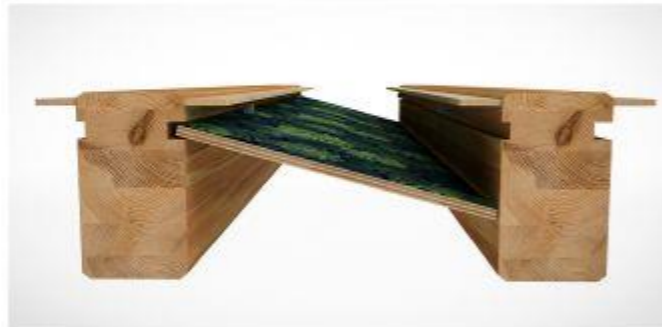

I Plus

Funzionalità e praticità

Permette di ricavare uno spazio per nascondere cavi, impianti, sistemi di sicurezza ambientali e di alloggiare pannelli termoisolanti e fonoassorbenti, creando aree ispezionabili in modo semplice e pratico.

COMFORT E SICUREZZA

Migliora il comfort acustico e termico degli ambienti e su richiesta può divenire un'ottima soluzione per adeguare le nuove strutture alle normative antincendio, installando apposite pennellature resistenti al fuoco.

ESTETICA E VERSATILITÀ

Non c'è limite alla personalizzazione dei pannelli, sia nella scelta dei materiali che in quella dei colori, delle trame e delle fantasie. La versatilità consente al designer di esprimere il pieno potenziale della sua visione